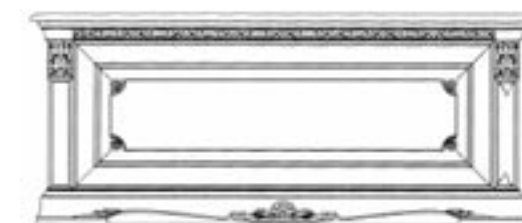

Art. 1740

Scrivania / Письменный стол

186 x 91 x 77 cm
73,28 x 35,85 x 30,34"

nr. colli / количество грузовых мест: 3
m³: 1,10
peso netto / вес нетто: 110 kg
peso lordo / вес брутто: 125 kg