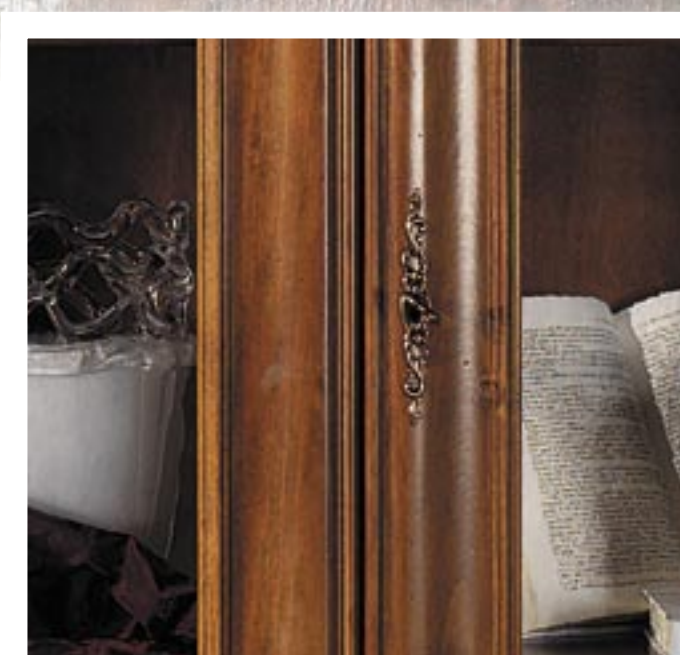

Art. 1722
Vetrina 4 porte
Стекланный шкаф - 4 створки
l.268 p.50 b.215