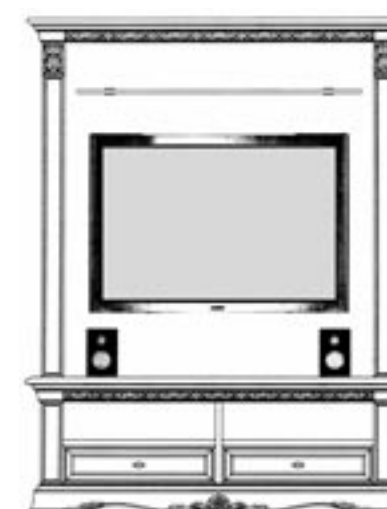

Art. 1741

Poltrona girevole
Вращающийся стул

70 x 70 x 118 cm
27,58 x 27,58 x 46,49"

nr. colli / количество грузовых мест: 1
m³: 0,50
peso netto / вес нетто: 24 kg
peso lordo / вес брутто: 29 kg

Art. 1750/A