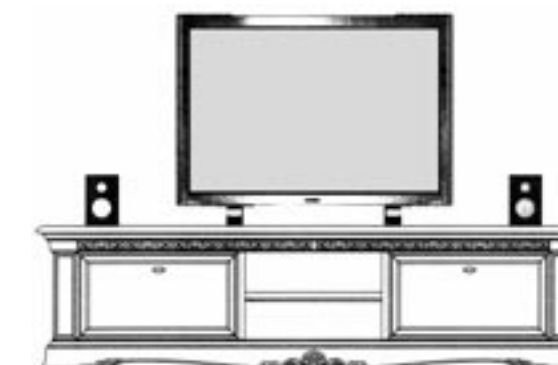

Art. 1752

Porta TV lungo
Стенка для телевизора, длинная

213 x 59 x 57 cm
83,92 x 23,25 x 22,46"

nr. colli / количество грузовых мест: 1
m³: 0,72
peso netto / вес нетто: 68 kg
peso lordo / вес брутто: 75 kg