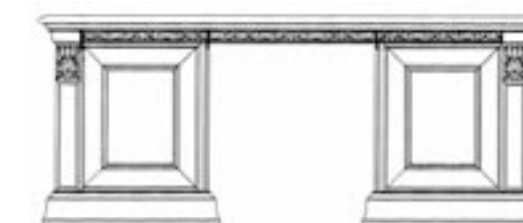

Art. 1741

Poltrona girevole
Вращающийся стул

70 x 70 x 118 cm
27,58 x 27,58 x 46,49"

nr. colli / количество грузовых мест: 1
m³: 0,50
peso netto / вес нетто: 24 kg
peso lordo / вес брутто: 29 kg

Art. 1750/A