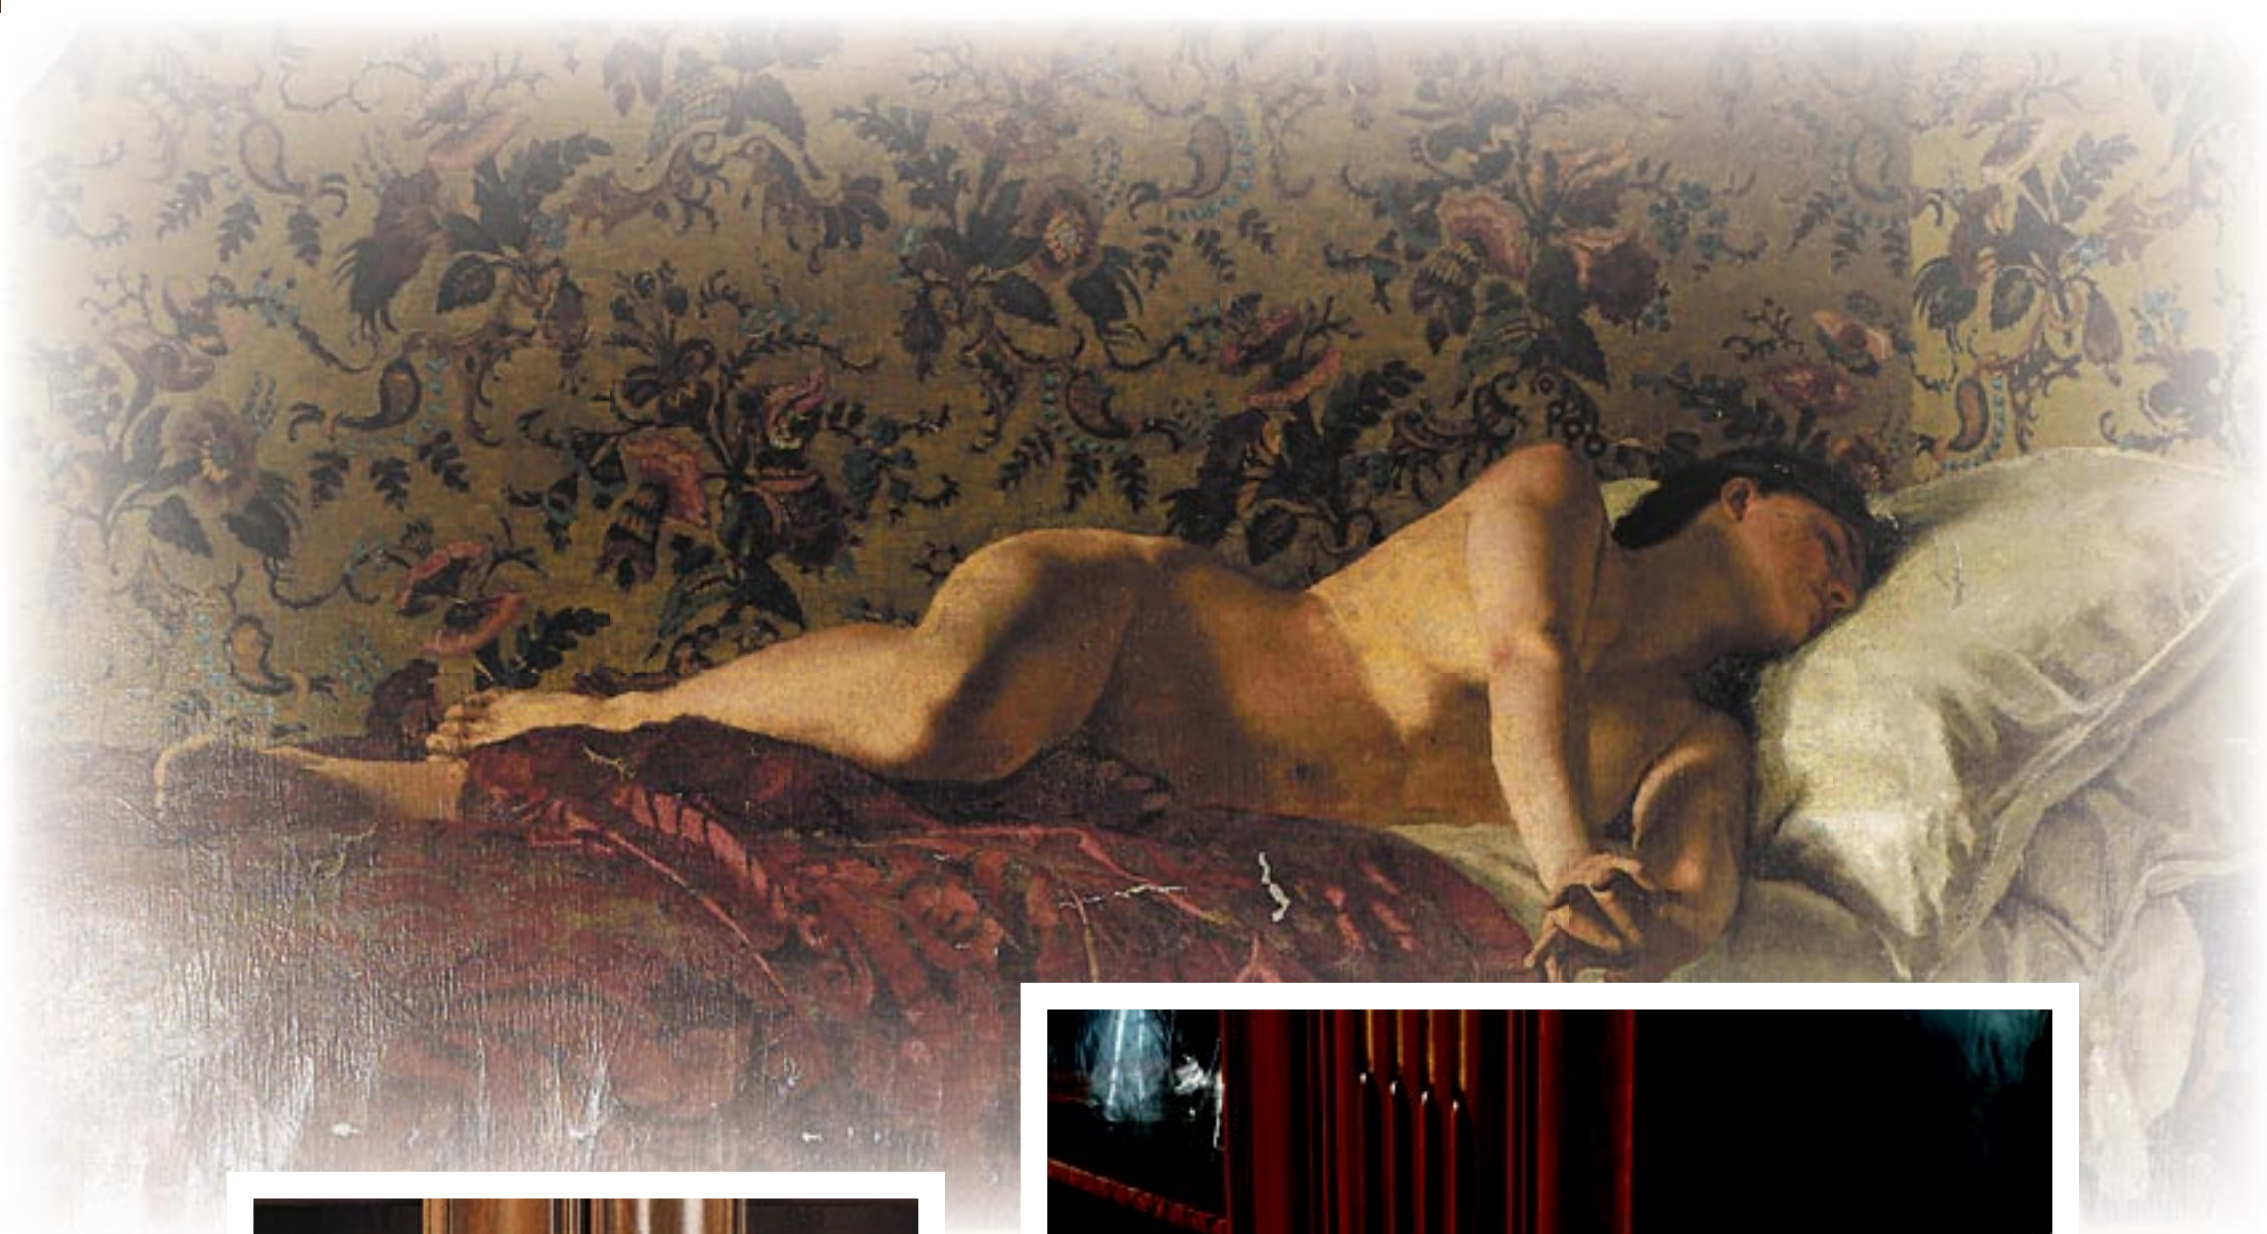

Art. 1722
Vetrina 4 porte
Стекланный шкаф - 4 створки
l.268 p.50 b.215