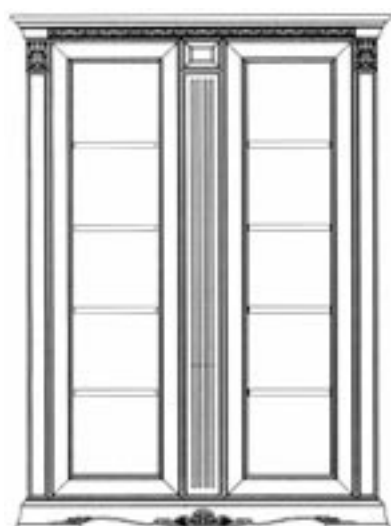

Informazioni tecniche Техническая Информация

Art. 1710/A

Alzata con 2 cassetti e pannello intagliato
per Art. 1710 (base 2 porte e 6 cassetti)

Возвышенная панель, с резными украшениями и 2 ящика для серванта art. 1710 (нижняя часть имеющая 2 дверки, 6 ящиков)

198 x 30 x 44 cm - 78,01 x 11,82 x 17,34"

nr. colli / количество грузовых мест: 1 - m³: 0,30
peso netto / вес нетто: 21 kg
peso lordo / вес брутто: 24 kg

Art. 1710

Credenza 2 porte + 6 cassetti
Сервант - 2 дверки, 6 ящиков

215 x 55 x 108 cm
84,71 x 21,67 x 42,55"

nr. colli / количество грузовых мест: 1
m³: 1,40
peso netto / вес нетто: 92 kg
peso lordo / вес брутто: 99 kg

Art. 1712

Credenza 2 porte + 2 cassetti
Сервант - 2 створки, 2 ящика

187 x 55 x 108 cm
73,68 x 21,67 x 42,55"

nr. colli / количество грузовых мест: 1
m³: 1,20
peso netto / вес нетто: 71 kg
peso lordo / вес брутто: 78 kg

Art. 1720

Vetrina 2 porte
Стекланный шкаф 2 створки

158 x 50 x 215 cm
62,25 x 19,7 x 84,71"

nr. colli / количество грузовых мест: 4
m³: 0,65
peso netto / вес нетто: 98 kg
peso lordo / вес брутто: 117 kg

Art. 1721

Vetrina 2 porte + 1 porta fissa
Стекланный шкаф - 2 створки,
1 створка неподвижная

187 x 50 x 215 cm
73,68 x 19,7 x 84,71"

nr. colli / количество грузовых мест: 4
m³: 0,70
peso netto / вес нетто: 110 kg
peso lordo / вес брутто: 141 kg