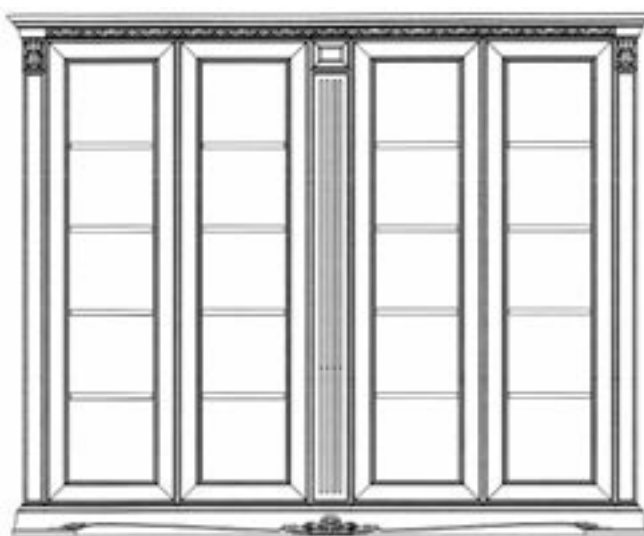

Art. 1722

Vetrina 4 porte - Стекланный шкаф - 4 створки

268 x 50 x 215 cm
105,5 x 19,7 x 84,71"

nr. colli / количество грузовых мест: 5
m³: 0,90
peso netto / вес нетто: 145 kg
peso lordo / вес брутто: 180 kg

Art. 1723

Libreria a giorno / Открытый книжный шкаф

268 x 50 x 215 cm
105,5 x 19,7 x 84,71"

nr. colli / количество грузовых мест: 3
m³: 0,65
peso netto / вес нетто: 112 kg
peso lordo / вес брутто: 125 kg

Art. 1724

Angolo / Угловый элемент

92 x 70 x 215 cm
36,25 x 27,58 x 84,71"

nr. colli / количество грузовых мест: 1
m³: 1,20
peso netto / вес нетто: 43 kg
peso lordo / вес брутто: 49 kg

Art. 1730

Tavolo quadrato allungabile
con 1 allunga da 55 cm
Стол квадратный,
с 55 см-ым удлинителем

110 x 110 x 80 cm
43,34 x 43,34 x 31,52"

nr. colli / количество грузовых мест: 2
m³: 0,40
peso netto / вес нетто: 59 kg
peso lordo / вес брутто: 67 kg

Art. 1731

Tavolo rettangolare allungabile
con 2 allunghe da 50 cm
Стол прямоугольный, с двумя 50
см-ыми удлинителями

170 x 90 x 80 cm
66,98 x 35,46 x 31,52"

nr. colli / количество грузовых мест: 2
m³: 0,45
peso netto / вес нетто: 78 kg
peso lordo / вес брутто: 86 kg

Art. 1732

Tavolo ovale allungabile
con 2 allunghe da 50 cm
Овальный стол,
с двумя 50 см-ыми удлинителями

180 x 110 x 80 cm
70,92 x 43,34 x 31,52"

nr. colli / количество грузовых мест: 2
m³: 0,38
peso netto / вес нетто: 60 kg
peso lordo / вес брутто: 68 kg

Art. 1733/S

Sedia con fondino
Стул, облицованный

50 x 55 x 89 cm
19,7 x 21,67 x 35,07"

nr. colli / количество грузовых мест: 1
(2 chair)
m³: 0,35
peso netto / вес нетто: 7 kg
peso lordo / вес брутто: 12 kg

Art. 1734/C

Capotavola con fondino
Полукресло, облицованное

55 x 55 x 89 cm
21,67 x 21,67 x 35,07"

nr. colli / количество грузовых мест: 1
m³: 0,30
peso netto / вес нетто: 8 kg
peso lordo / вес брутто: 12 kg

Art. 1740

Scrivania / Письменный стол

186 x 91 x 77 cm
73,28 x 35,85 x 30,34"

nr. colli / количество грузовых мест: 3
m³: 1,10
peso netto / вес нетто: 110 kg
peso lordo / вес брутто: 125 kg

Art. 1741

Poltrona girevole
Вращающийся стул

70 x 70 x 118 cm
27,58 x 27,58 x 46,49"

nr. colli / количество грузовых мест: 1
m³: 0,50
peso netto / вес нетто: 24 kg
peso lordo / вес брутто: 29 kg