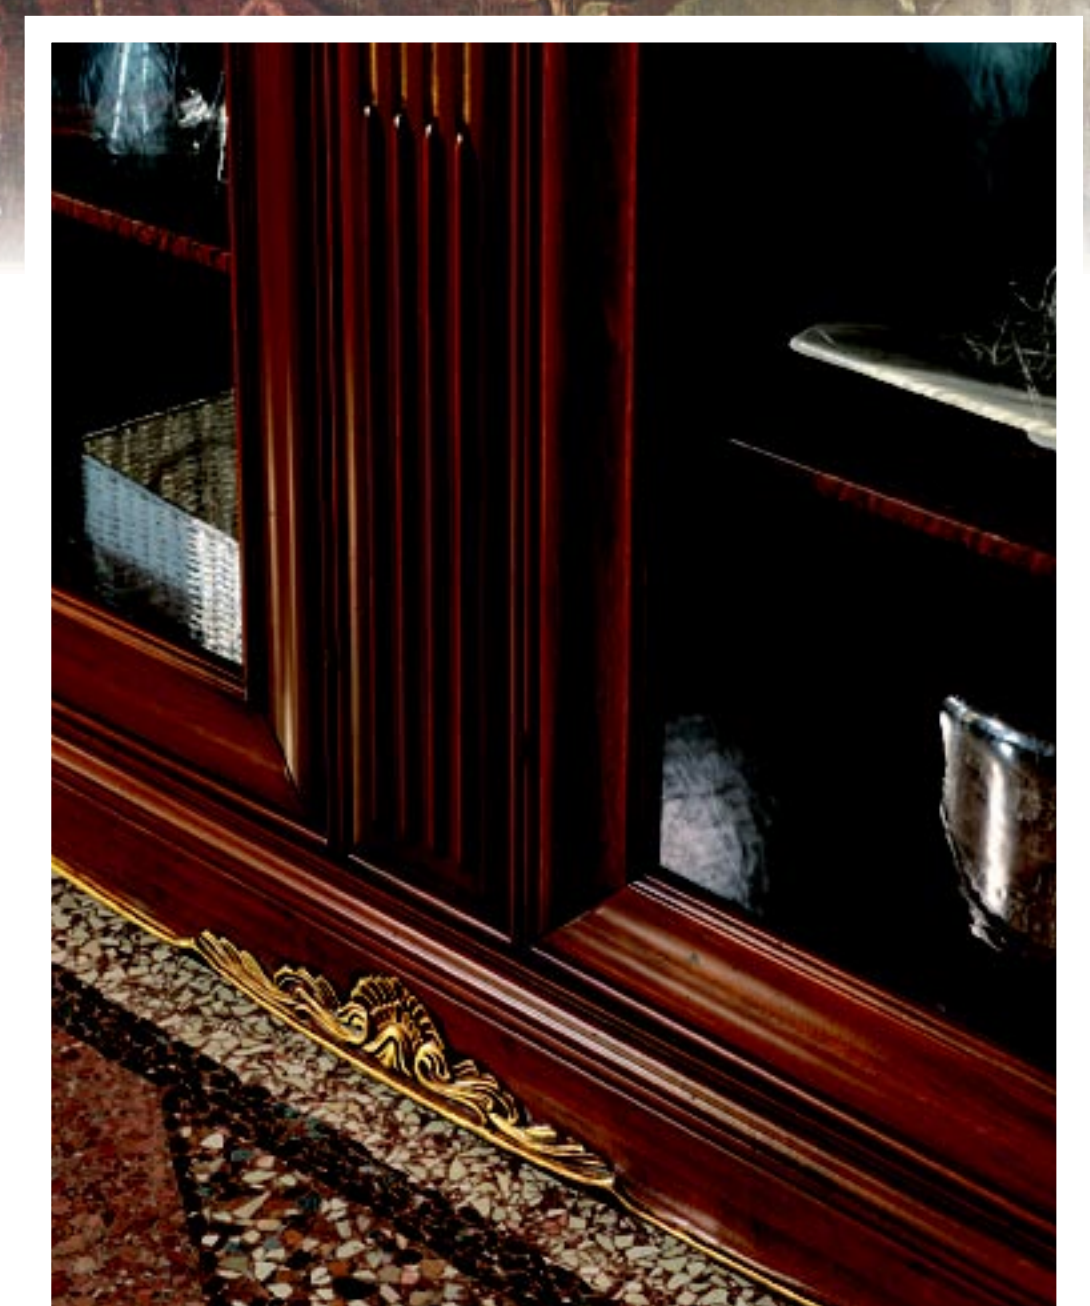

Art. 1722
Vetrina 4 porte
Стекланный шкаф - 4 створки
l.268 p.50 b.215