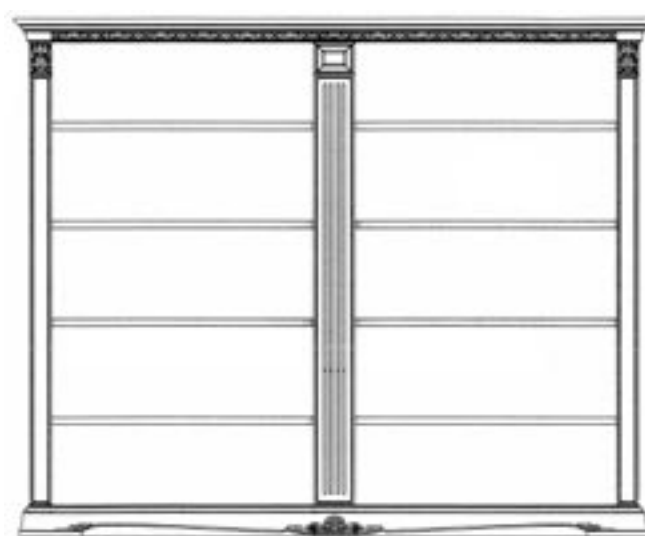

Art. 1722

Vetrina 4 porte - Стекланный шкаф - 4 створки

268 x 50 x 215 cm
105,5 x 19,7 x 84,71"

nr. colli / количество грузовых мест: 5
m³: 0,90
peso netto / вес нетто: 145 kg
peso lordo / вес брутто: 180 kg

Art. 1723

Libreria a giorno / Открытый книжный шкаф

268 x 50 x 215 cm
105,5 x 19,7 x 84,71"

nr. colli / количество грузовых мест: 3
m³: 0,65
peso netto / вес нетто: 112 kg
peso lordo / вес брутто: 125 kg

Art. 1724

Angolo / Угловый элемент

92 x 70 x 215 cm
36,25 x 27,58 x 84,71"

nr. colli / количество грузовых мест: 1
m³: 1,20
peso netto / вес нетто: 43 kg
peso lordo / вес брутто: 49 kg

Art. 1730

Tavolo quadrato allungabile
con 1 allunga da 55 cm
Стол квадратный,
с 55 см-ым удлинителем

110 x 110 x 80 cm
43,34 x 43,34 x 31,52"

nr. colli / количество грузовых мест: 2
m³: 0,40
peso netto / вес нетто: 59 kg
peso lordo / вес брутто: 67 kg

Art. 1731

Tavolo rettangolare allungabile
con 2 allunghe da 50 cm
Стол прямоугольный, с двумя 50
см-ыми удлинителями

170 x 90 x 80 cm
66,98 x 35,46 x 31,52"

nr. colli / количество грузовых мест: 2
m³: 0,45
peso netto / вес нетто: 78 kg
peso lordo / вес брутто: 86 kg

Art. 1732

Tavolo ovale allungabile
con 2 allunghe da 50 cm
Овальный стол,
с двумя 50 см-ыми удлинителями

180 x 110 x 80 cm
70,92 x 43,34 x 31,52"

nr. colli / количество грузовых мест: 2
m³: 0,38
peso netto / вес нетто: 60 kg
peso lordo / вес брутто: 68 kg

Art. 1733/S

Sedia con fondino
Стул, облицованный

50 x 55 x 89 cm
19,7 x 21,67 x 35,07"

nr. colli / количество грузовых мест: 1
(2 chair)
m³: 0,35
peso netto / вес нетто: 7 kg
peso lordo / вес брутто: 12 kg

Art. 1734/C

Capotavola con fondino
Полукресло, облицованное

55 x 55 x 89 cm
21,67 x 21,67 x 35,07"

nr. colli / количество грузовых мест: 1
m³: 0,30
peso netto / вес нетто: 8 kg
peso lordo / вес брутто: 12 kg

Art. 1740

Scrivania / Письменный стол

186 x 91 x 77 cm
73,28 x 35,85 x 30,34"

nr. colli / количество грузовых мест: 3
m³: 1,10
peso netto / вес нетто: 110 kg
peso lordo / вес брутто: 125 kg

Art. 1741

Poltrona girevole
Вращающийся стул

70 x 70 x 118 cm
27,58 x 27,58 x 46,49"

nr. colli / количество грузовых мест: 1
m³: 0,50
peso netto / вес нетто: 24 kg
peso lordo / вес брутто: 29 kg