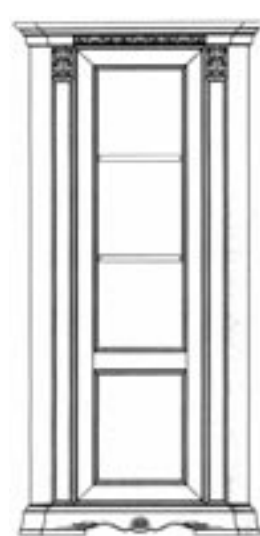

Art. 1722

Vetrina 4 porte - Стекланный шкаф - 4 створки

268 x 50 x 215 cm
105,5 x 19,7 x 84,71"

nr. colli / количество грузовых мест: 5
m³: 0,90
peso netto / вес нетто: 145 kg
peso lordo / вес брутто: 180 kg

Art. 1723

Libreria a giorno / Открытый книжный шкаф

268 x 50 x 215 cm
105,5 x 19,7 x 84,71"

nr. colli / количество грузовых мест: 3
m³: 0,65
peso netto / вес нетто: 112 kg
peso lordo / вес брутто: 125 kg

Art. 1724

Angolo / Угловый элемент

92 x 70 x 215 cm
36,25 x 27,58 x 84,71"

nr. colli / количество грузовых мест: 1
m³: 1,20
peso netto / вес нетто: 43 kg
peso lordo / вес брутто: 49 kg